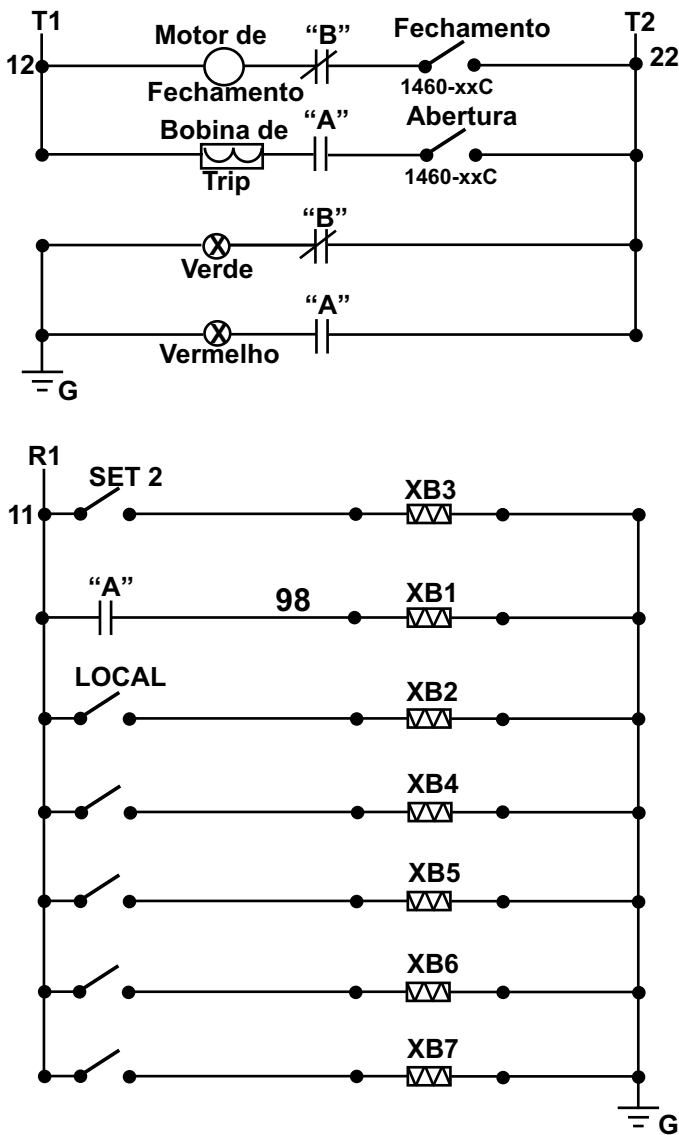

URS 1460-52C/MDC

LEGENDA

- A Contato da chave auxiliar Aberto, quando disjuntor está aberto
- B Contato da chave auxiliar fechado, quando disjuntor está aberto.
- D1 Disjuntor
- S Fusível
- r1 Resistor do circuito de corrente
- TC Transformador de corrente